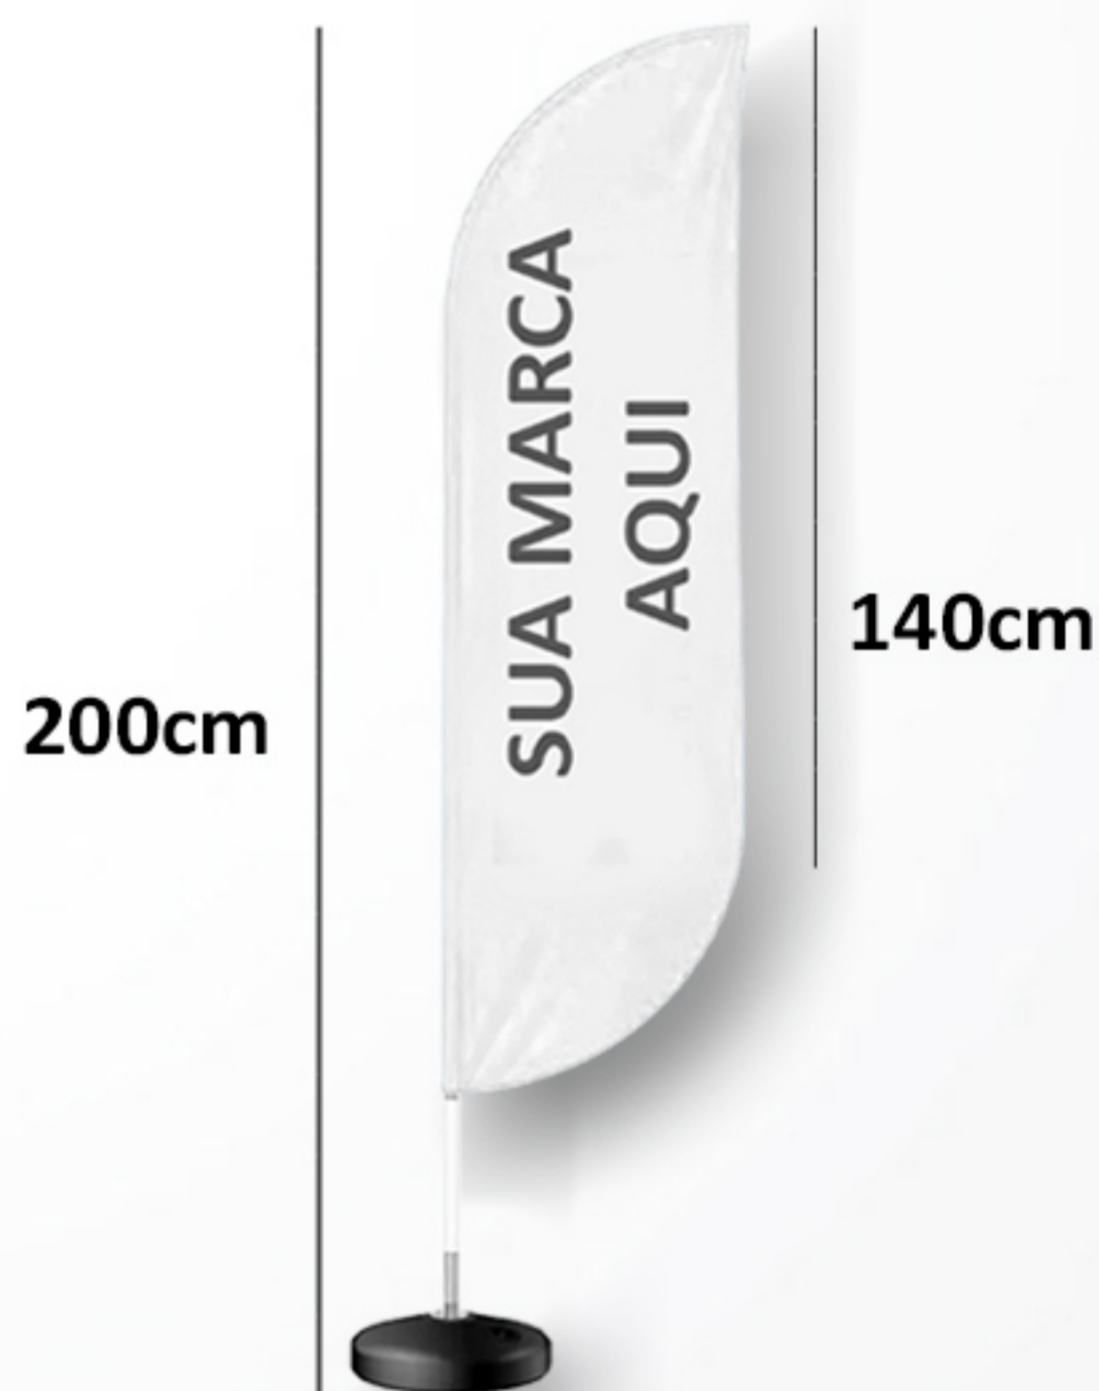

QUALIDADE E CONFORTO

sublimação colorida

- AJUDA REGULAR A TEMPERATURA CORPORAL
- LEVE E SUAVE AO TOQUE
- 100% POLIÉSTER

Camiseta Dry-Fit

- Modelo Baby look
gola careca

**SUA ESTAMPA
AQUI**

GRADE	LARGURA	ALTURA
PP	49	62
P	52	64
M	54	66
G	56	68
GG	58	70

QUALIDADE E CONFORTO

sublimação colorida

- AJUDA REGULAR A TEMPERATURA CORPORAL
- LEVE E SUAVE AO TOQUE
- 96% POLIÉSTER 4% ELASTANO

Moletom 2 cabos felpado

· Modelo gola careca

GRADE	LARGURA	ALTURA
P	52	66
M	54	68
G	56	72
GG	60	73

QUALIDADE E CONFORTO

sublimação colorida

- ENCORPADO, MACIO E DURAVEL
- PELUCIADO POR DENTRO
- 100% POLIÉSTER

Short masculino

· Modelo mauricinho

GRADE	LARGURA	ALTURA
M	55	39
G	57	40
GG	59	41
G1	63	43

QUALIDADE E CONFORTO

sublimação colorida

- IDEAL PARA TREINO E PRAIA
- CONFORTO E PRATICIDADE
- 96% POLIÉSTER 4% ELASTANO

GRANDE

77cm

PEQUENO

55cm

Wind Banner

sublimação colorida