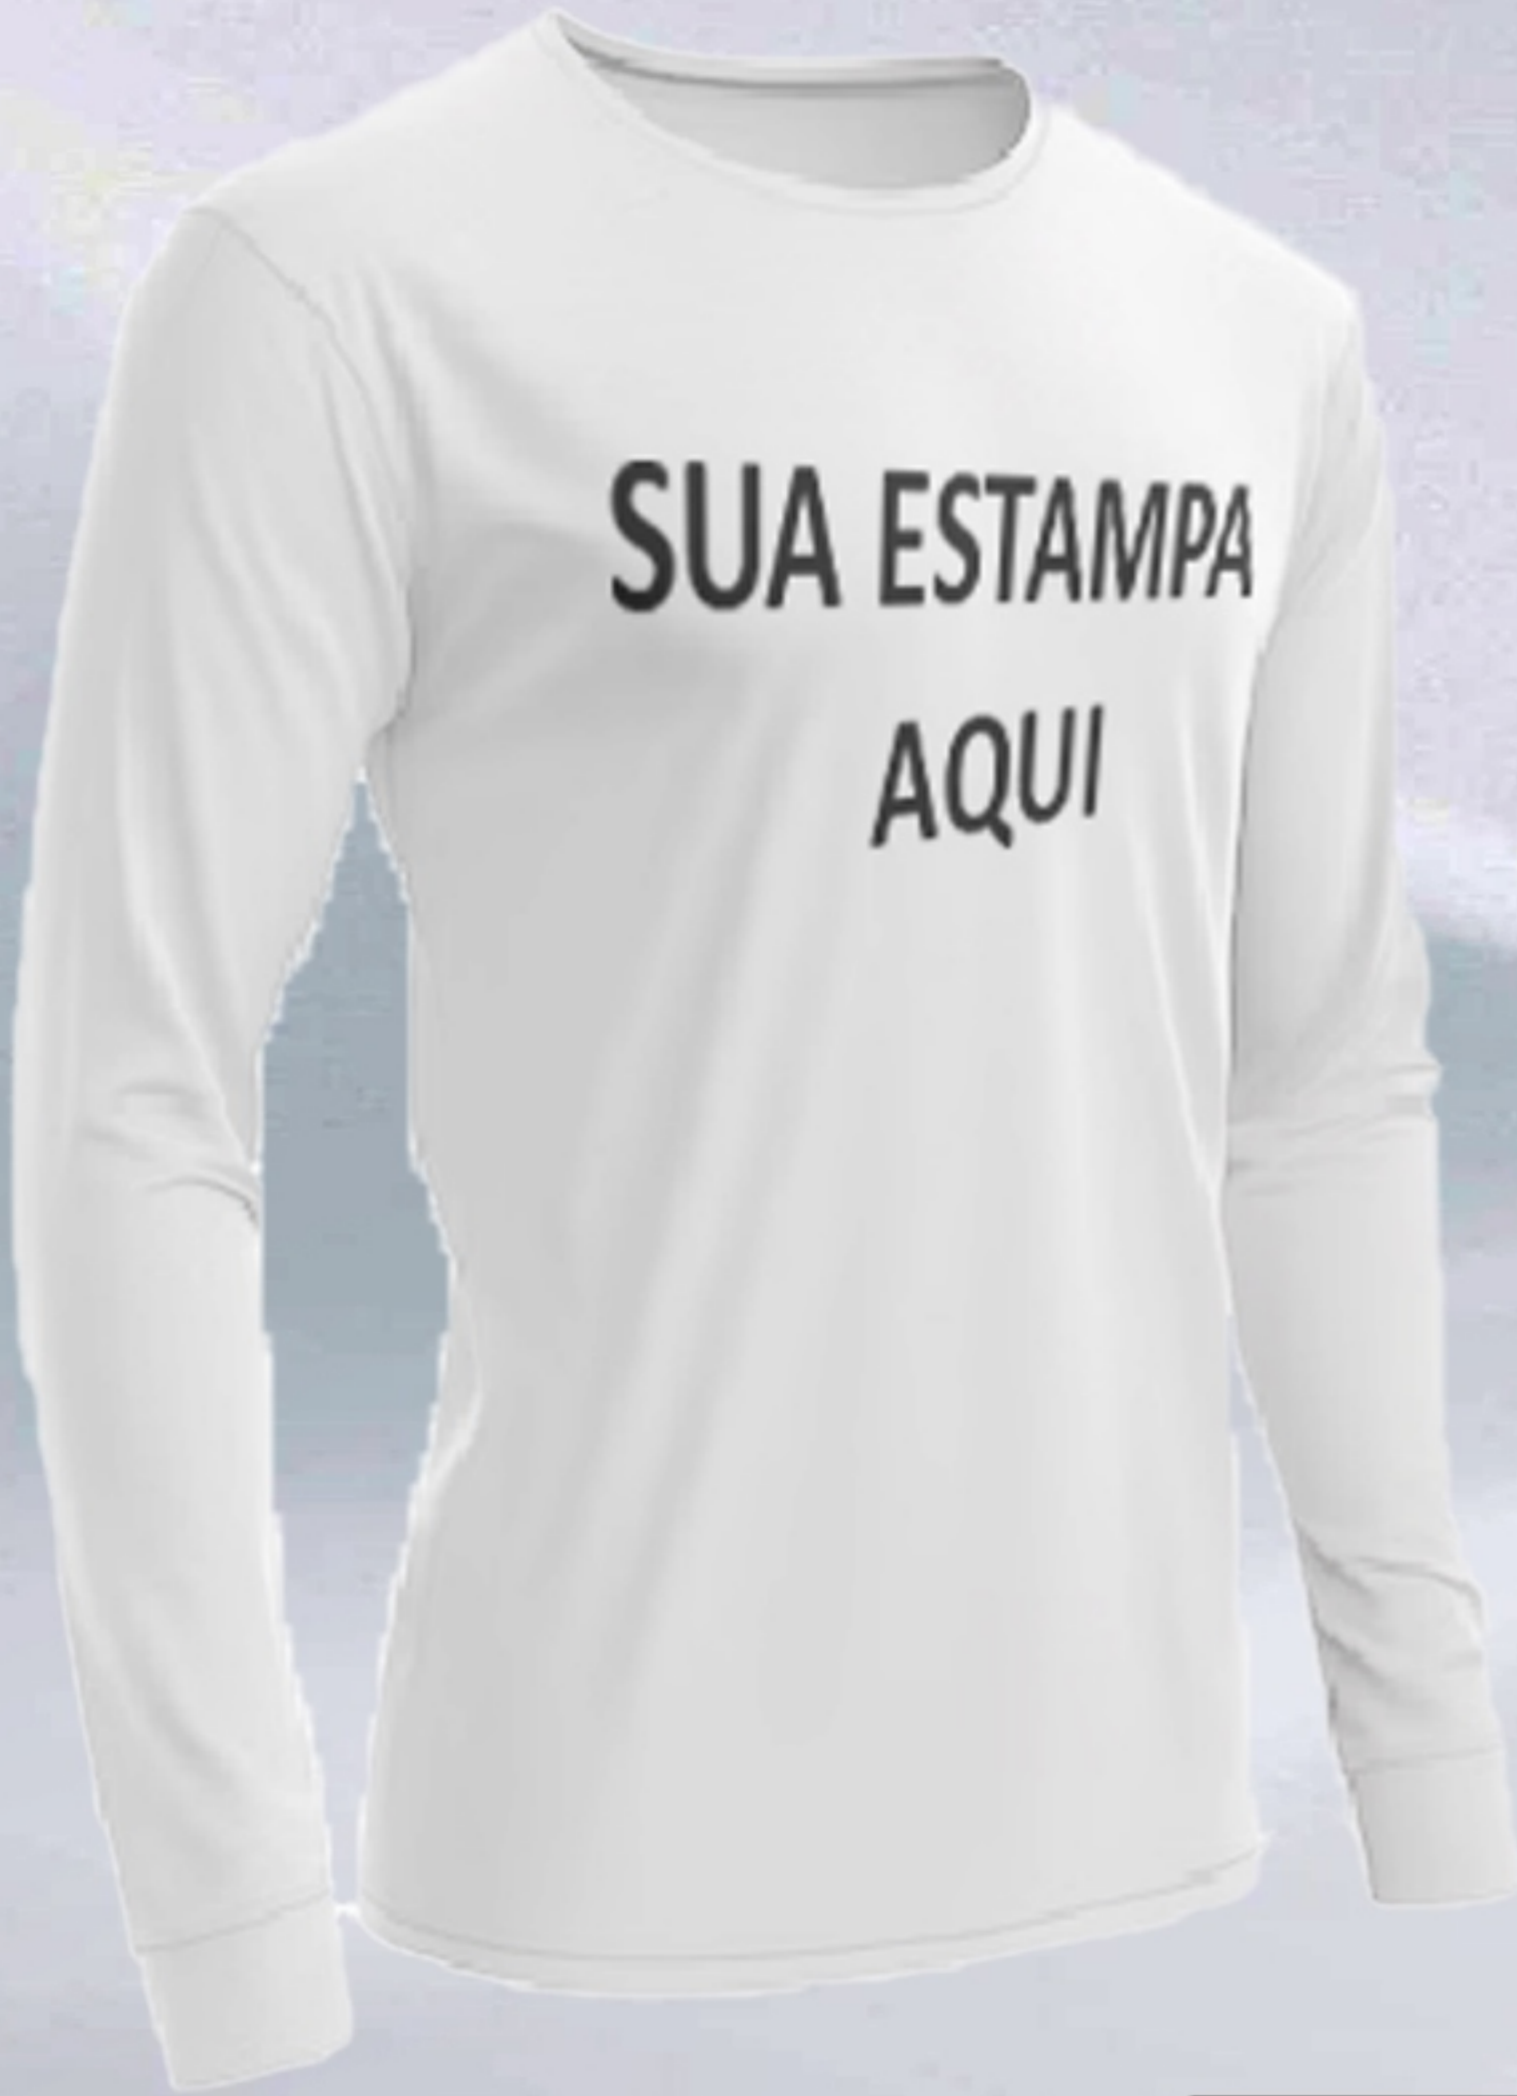

QUALIDADE E CONFORTO

sublimação colorida

- AJUDA REGULAR A TEMPERATURA CORPORAL
- LEVE E SUAVE AO TOQUE
- 100% POLIÉSTER

Camiseta Dry-Fit

- Modelo Baby look
gola v

GRADE	LARGURA	ALTURA
PP	49	62
P	52	64
M	54	66
G	56	68
GG	58	70

QUALIDADE E CONFORTO

sublimação colorida

- AJUDA REGULAR A TEMPERATURA CORPORAL
- LEVE E SUAVE AO TOQUE
- 100% POLIÉSTER

Camiseta Dry-Fit

- Modelo Baby look
gola careca

**SUA ESTAMPA
AQUI**

GRADE	LARGURA	ALTURA
PP	49	62
P	52	64
M	54	66
G	56	68
GG	58	70

QUALIDADE E CONFORTO

sublimação colorida

- AJUDA REGULAR A TEMPERATURA CORPORAL
- LEVE E SUAVE AO TOQUE
- 100% POLIÉSTER

Camiseta UV50

· Modelo Rash guard

GRADE	LARGURA	ALTURA
P	52	70
M	54	71
G	56	73
GG	60	75
G1	66	77
G2	61	80

QUALIDADE E CONFORTO

sublimação colorida

- AJUDA REGULAR A TEMPERATURA CORPORAL
- LEVE E SUAVE AO TOQUE
- 96% POLIÉSTER 4% ELASTANO

Moletom 2 cabos felpado

· Modelo gola careca

GRADE	LARGURA	ALTURA
P	52	66
M	54	68
G	56	72
GG	60	73