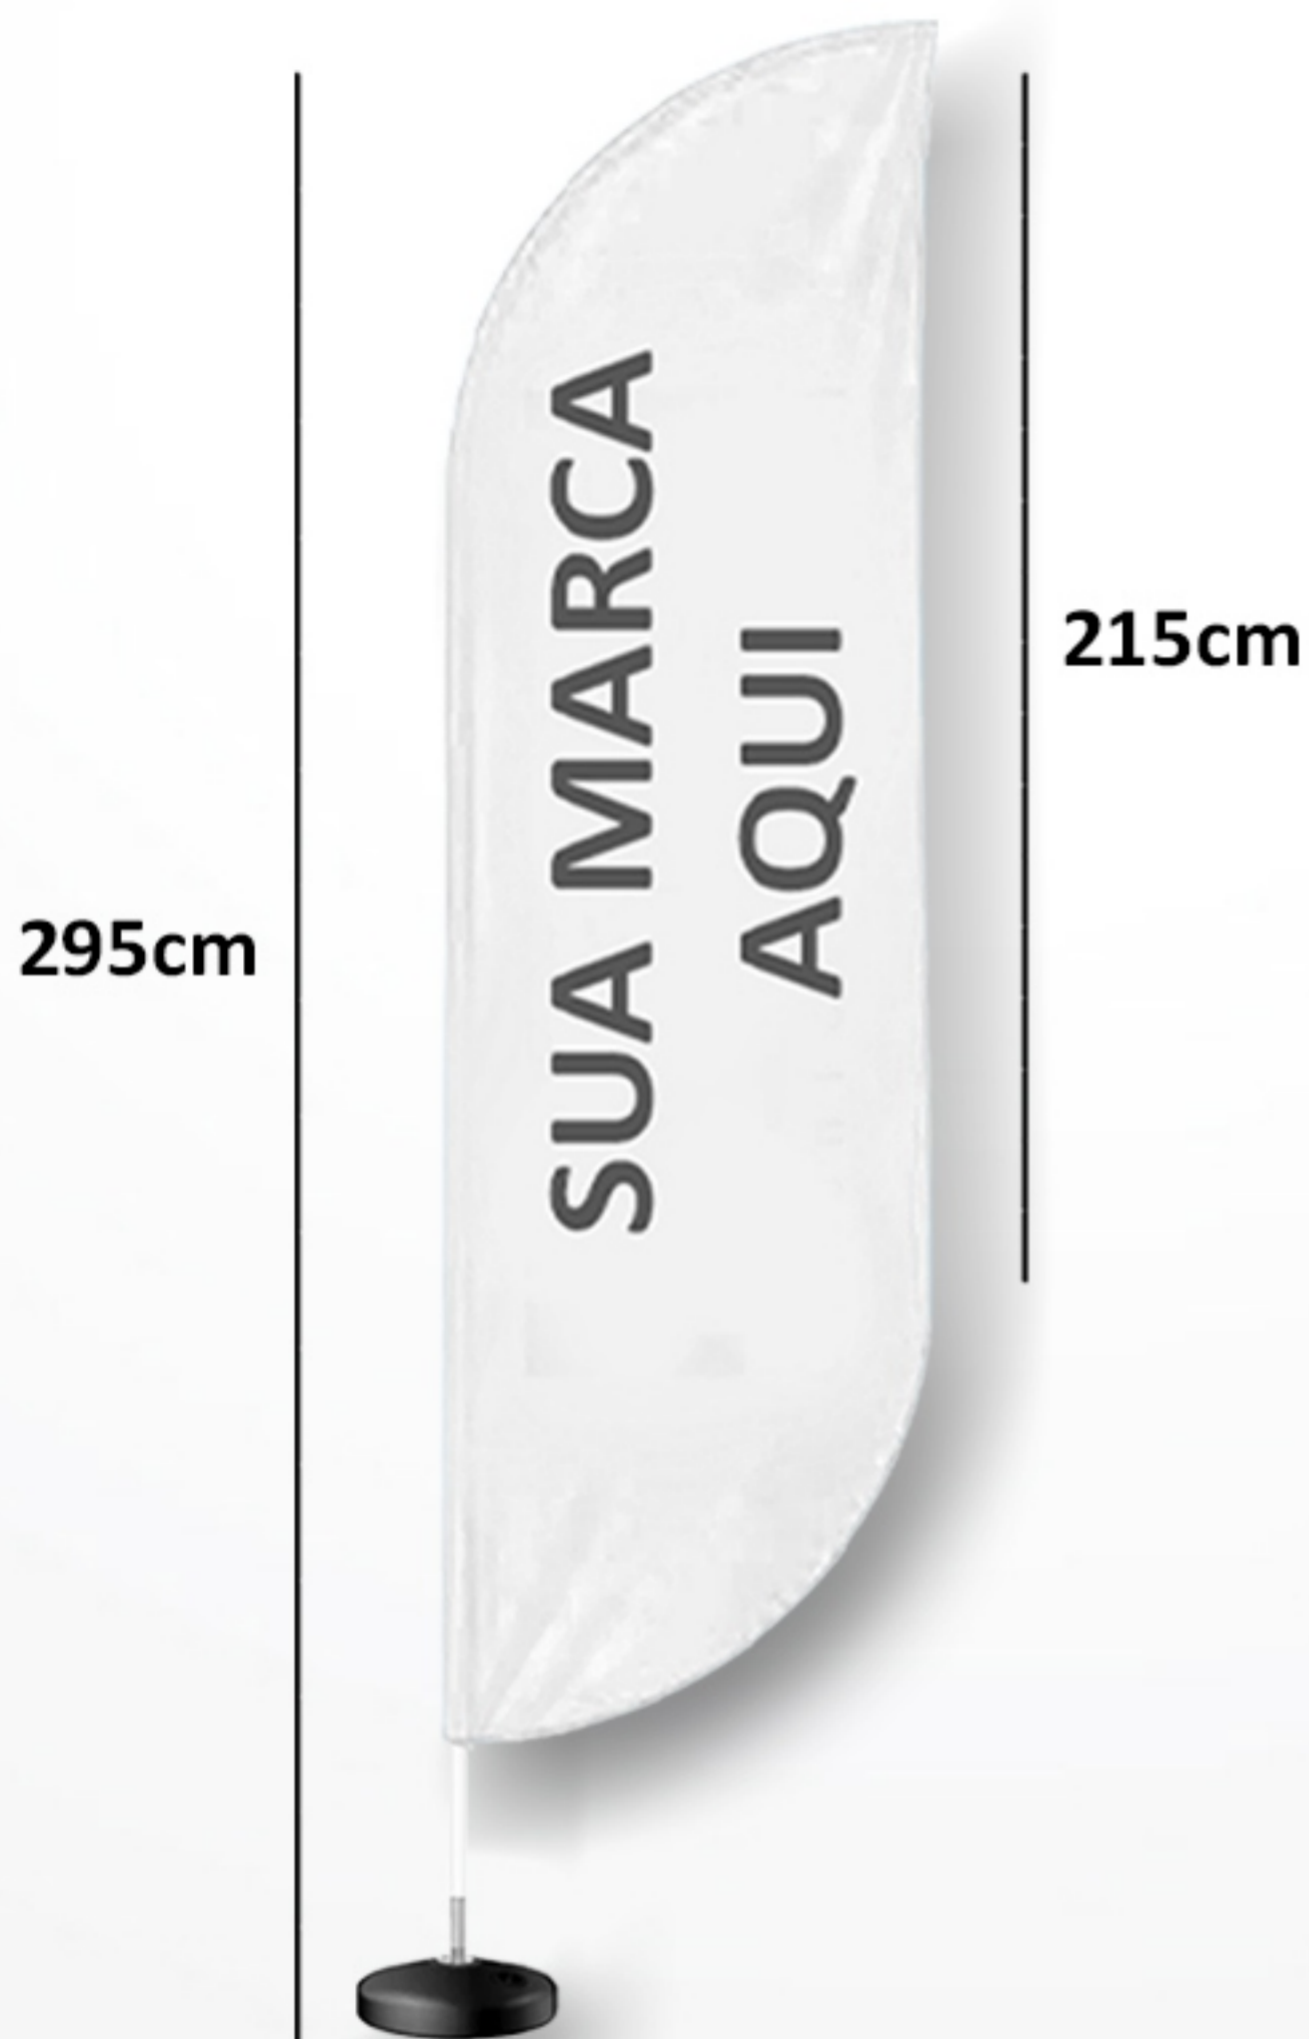

QUALIDADE E CONFORTO

sublimação colorida

- AJUDA REGULAR A TEMPERATURA CORPORAL
- LEVE E SUAVE AO TOQUE
- 100% POLIÉSTER

Camiseta Dry-Fit

- Modelo Baby look
gola careca

**SUA ESTAMPA
AQUI**

GRADE	LARGURA	ALTURA
PP	49	62
P	52	64
M	54	66
G	56	68
GG	58	70

QUALIDADE E CONFORTO

sublimação colorida

- AJUDA REGULAR A TEMPERATURA CORPORAL
- LEVE E SUAVE AO TOQUE
- 96% POLIÉSTER 4% ELASTANO

Moletom 2 cabos felpado

· Modelo gola careca

GRADE	LARGURA	ALTURA
P	52	66
M	54	68
G	56	72
GG	60	73

QUALIDADE E CONFORTO

sublimação colorida

- ENCORPADO, MACIO E DURAVEL
- PELUCIADO POR DENTRO
- 100% POLIÉSTER

Short masculino

· Modelo mauricinho

GRADE	LARGURA	ALTURA
M	55	39
G	57	40
GG	59	41
G1	63	43

QUALIDADE E CONFORTO

sublimação colorida

- IDEAL PARA TREINO E PRAIA
- CONFORTO E PRATICIDADE
- 96% POLIÉSTER 4% ELASTANO

GRANDE

77cm

PEQUENO

55cm

Wind Banner

sublimação colorida